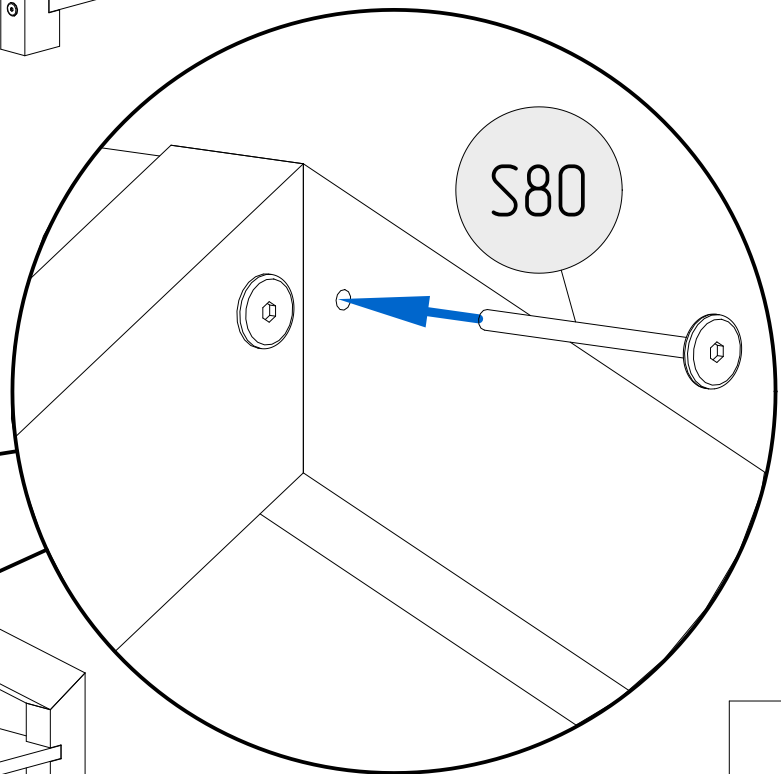

G

K10

INBUS

PART/TEIL/PARTE	NRG	SK	B2	BL	S110	S80	G	K10	INBUS
QUANTITY/MENGE/QUANTITÀ	4	4	1	3	12	4	2	12	2

NRG X4

x2

📍 SelectWood sp z o.o.
ul. Kunickiego 16
95-200 Pabianice

☎ +48 42 203 15 90