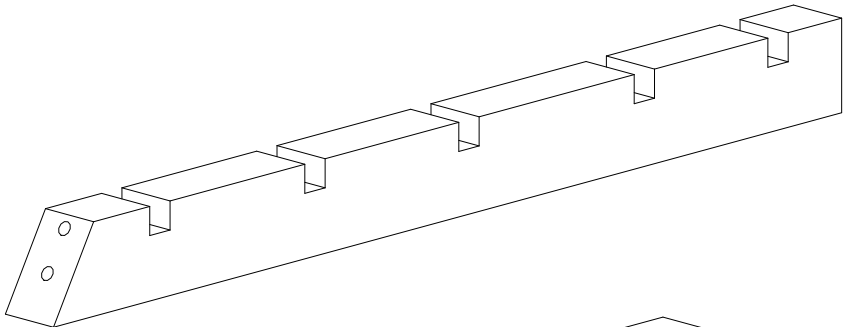

NALLE

(RG)

NRG

SK

B2

BL

S110

S80

G

K10

INBUS

PART/TEIL/PARTE	NRG	SK	B2	BL	S110	S80	G	K10	INBUS
QUANTITY/MENGE/QUANTITÀ	4	4	1	3	12	4	2	12	2

NRG X4

x2

📍 SelectWood sp z o.o.
ul. Kunickiego 16
95-200 Pabianice

☎ +48 42 203 15 90