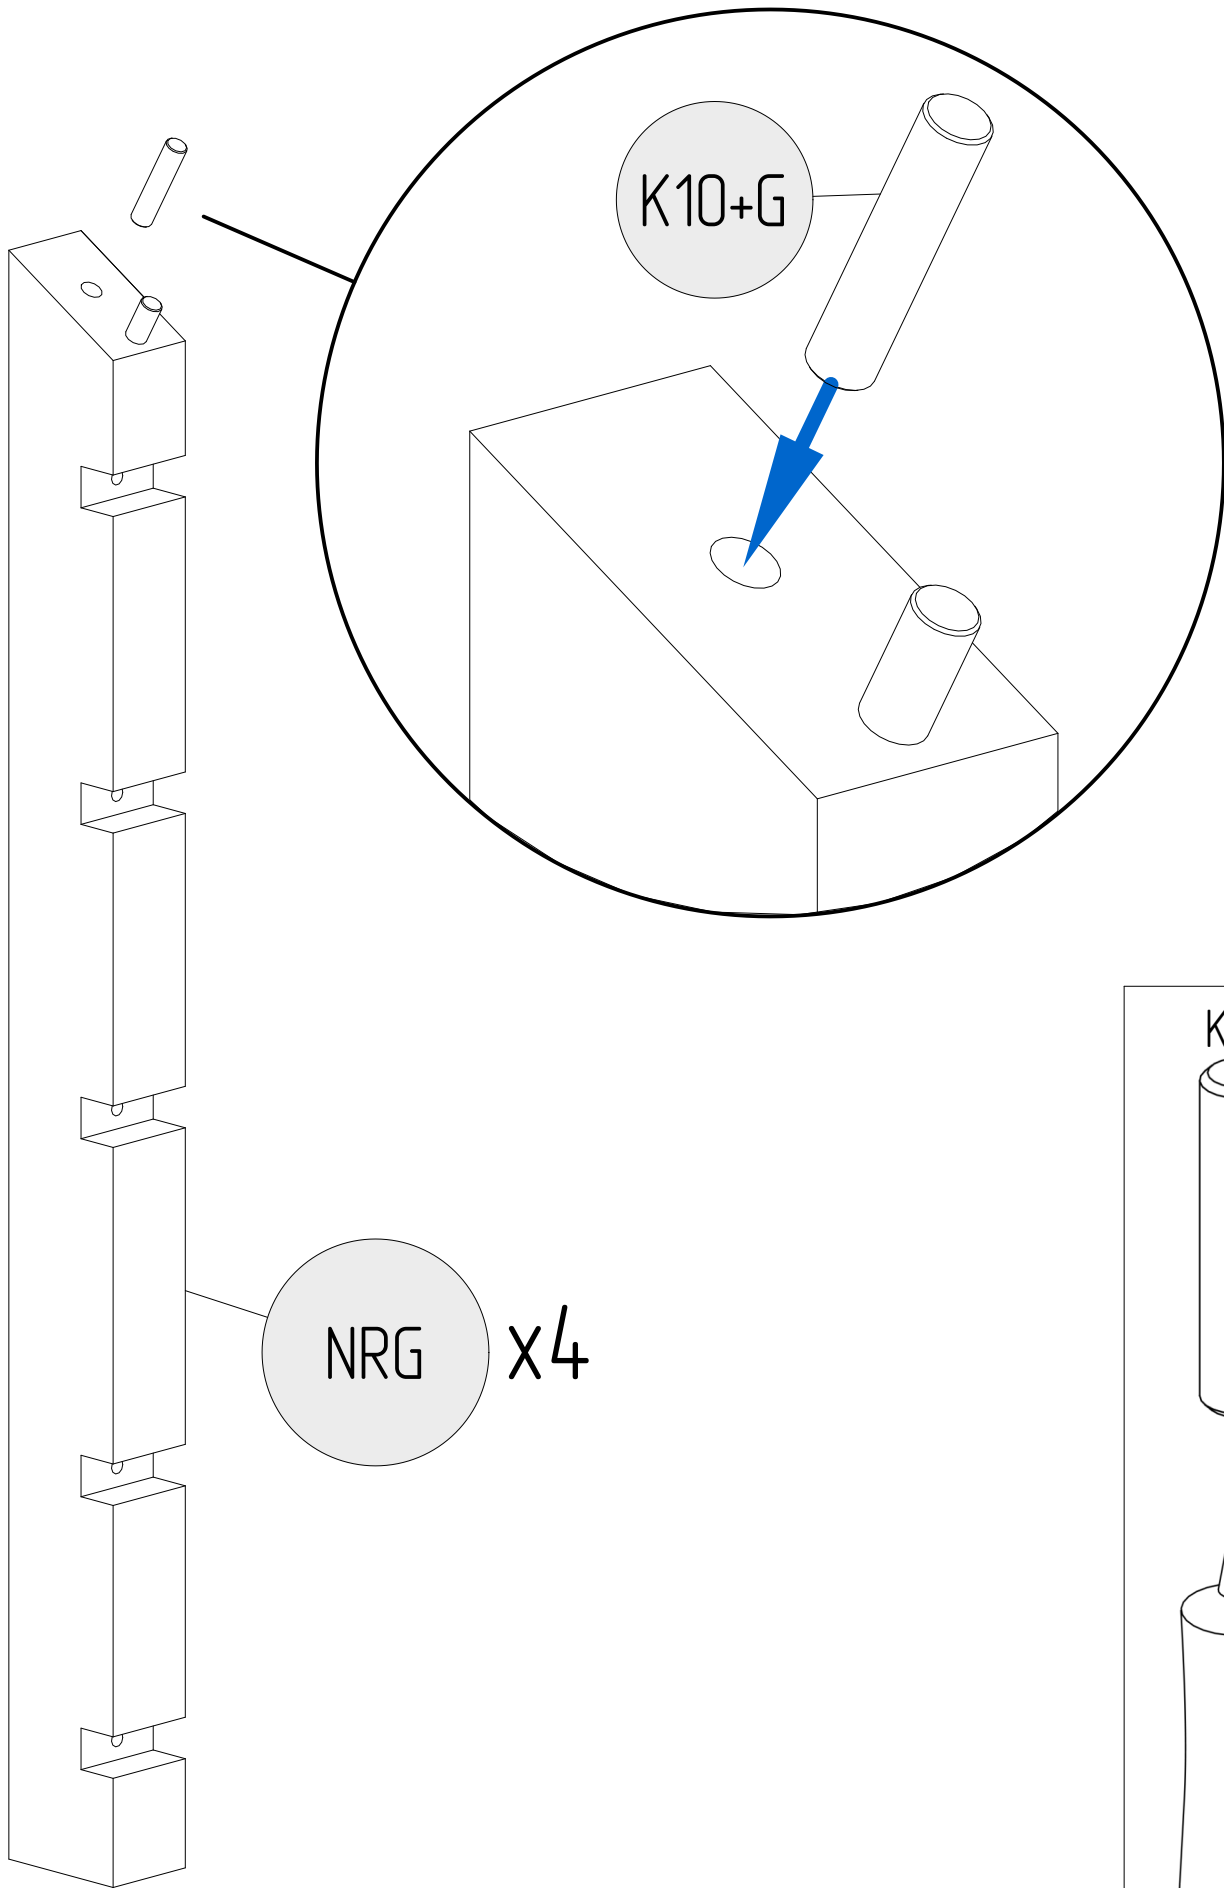

G

K10

INBUS

PART/TEIL/PARTE	NRG	SK	B2	BL	S110	S80	G	K10	INBUS
QUANTITY/MENGE/QUANTITÀ	4	4	1	3	12	4	2	12	2

NRG X4

x2

📍 SelectWood sp z o.o.
ul. Kunickiego 16
95-200 Pabianice

☎ +48 42 203 15 90