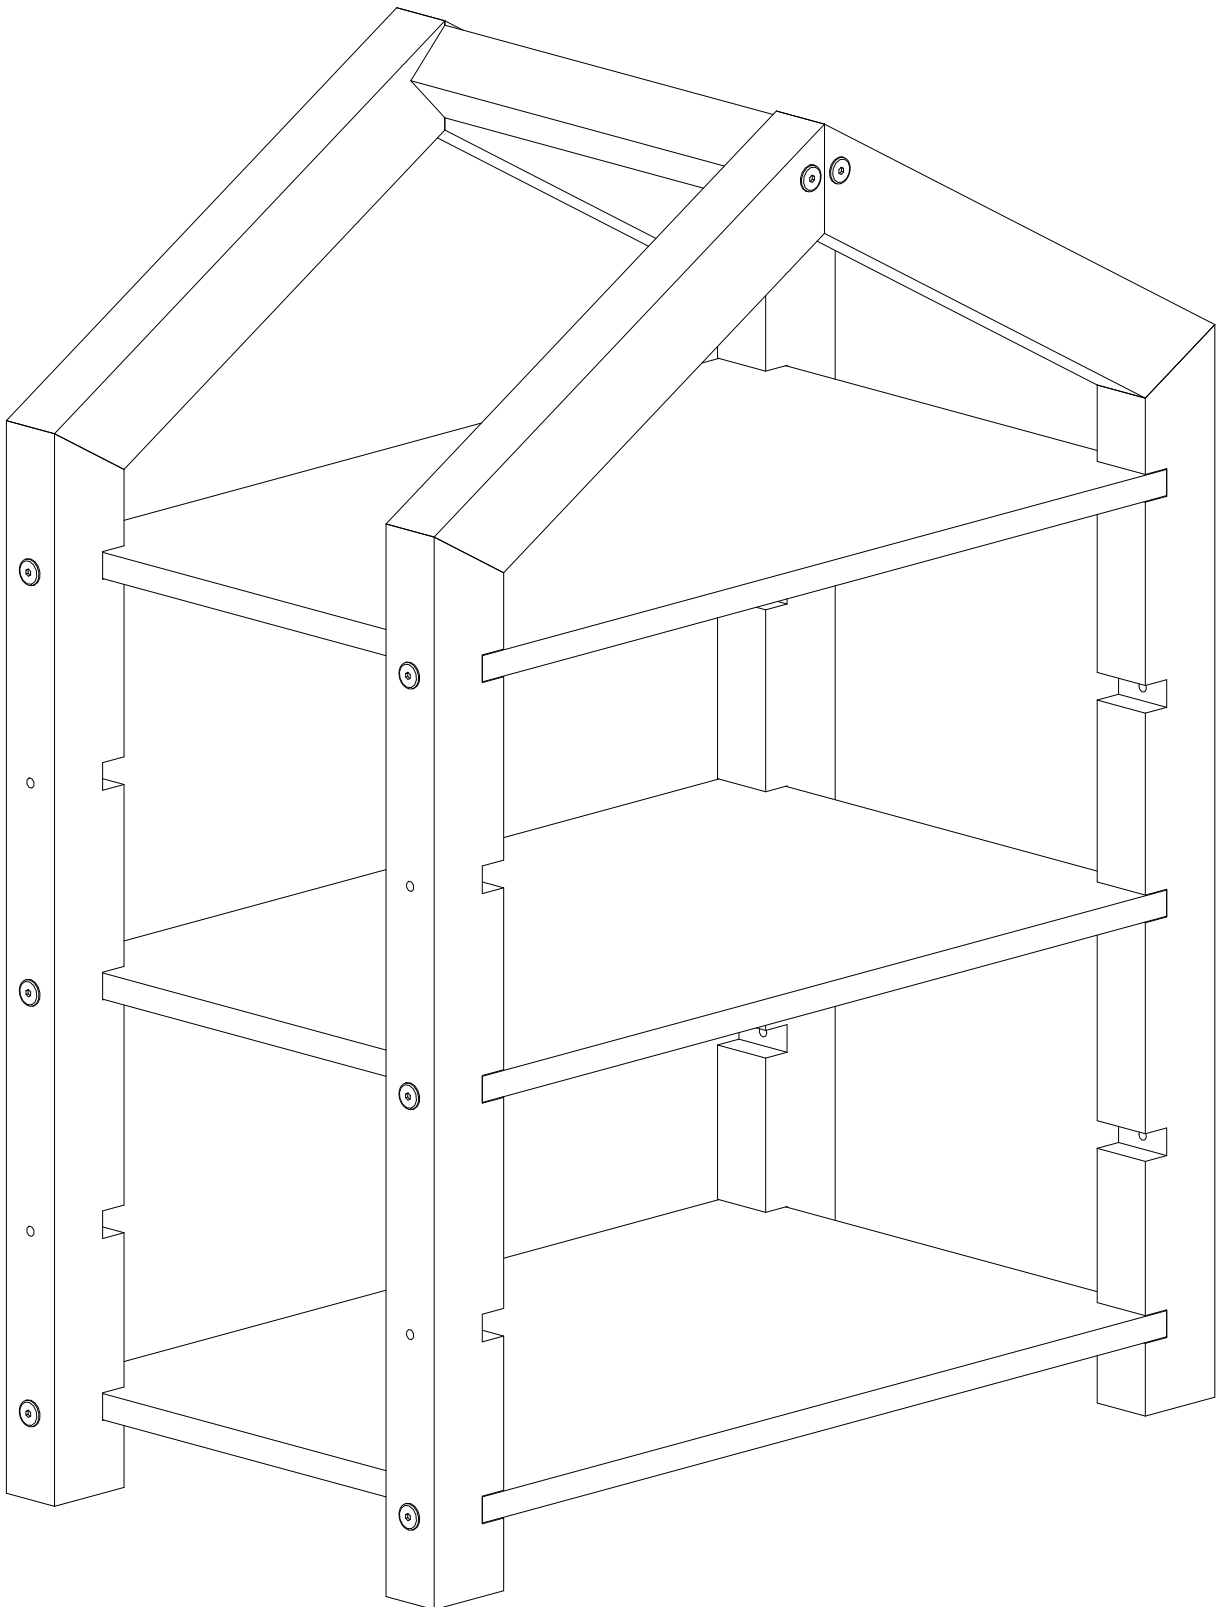

NALLE

(RG)

NRG

SK

B2

BL

S110

S80

G

K10

INBUS

PART/TEIL/PARTE	NRG	SK	B2	BL	S110	S80	G	K10	INBUS
QUANTITY/MENGE/QUANTITÀ	4	4	1	3	12	4	2	12	2

NRG X4

x2

📍 SelectWood sp z o.o.
ul. Kunickiego 16
95-200 Pabianice

☎ +48 42 203 15 90