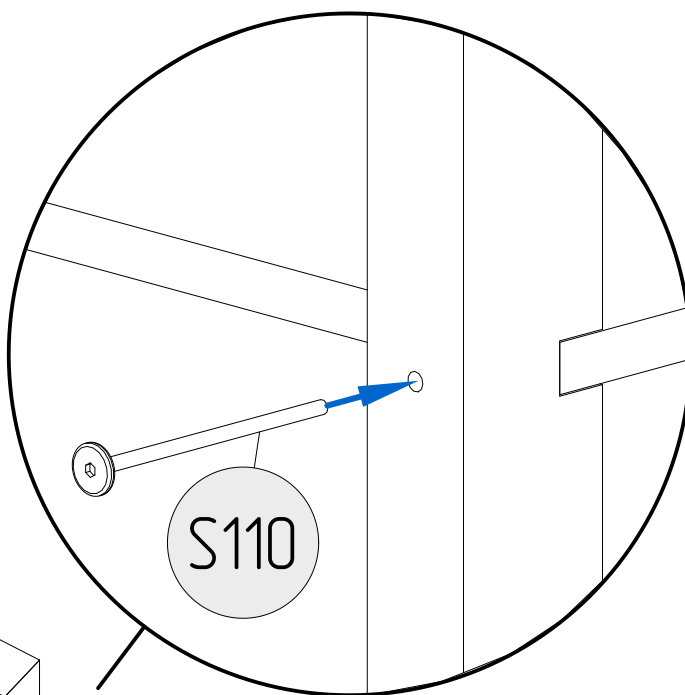

G

K10

INBUS

PART/TEIL/PARTE	NRG	SK	B2	BL	S110	S80	G	K10	INBUS
QUANTITY/MENGE/QUANTITÀ	4	4	1	3	12	4	2	12	2

NRG X4

x2

📍 SelectWood sp z o.o.
ul. Kunickiego 16
95-200 Pabianice

☎ +48 42 203 15 90